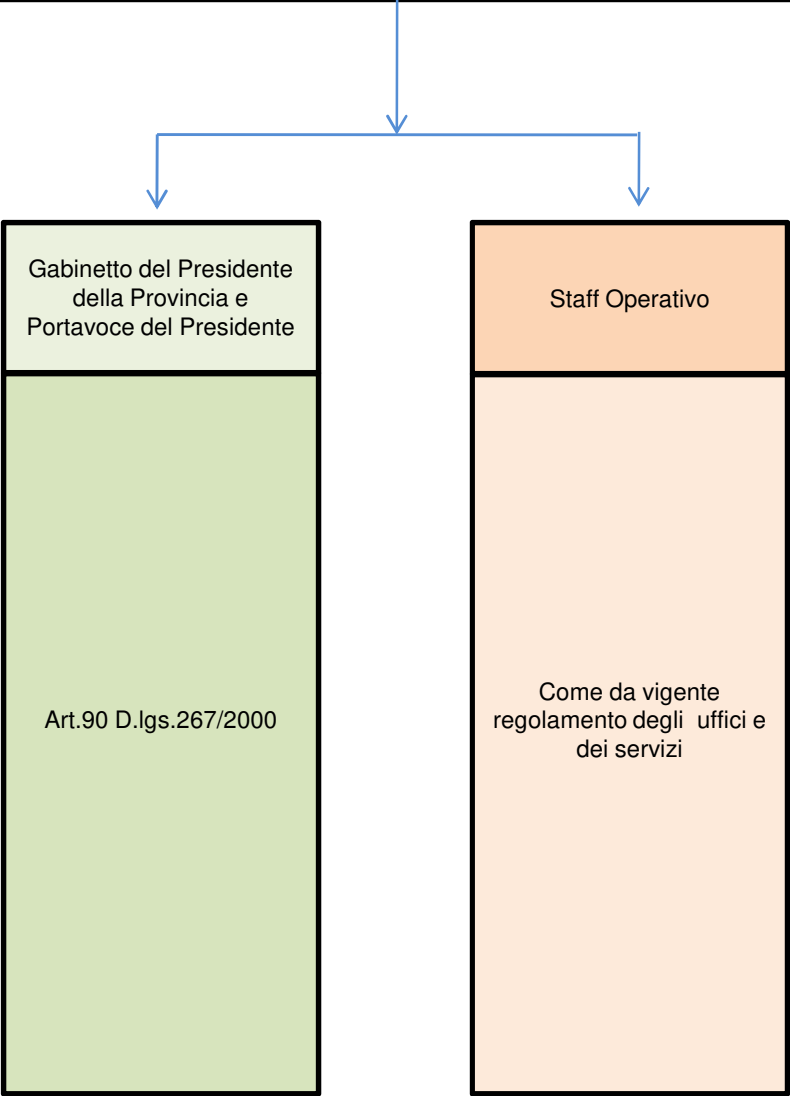

ORGANIGRAMMA

Gabinetto della Presidenza

Polizia Provinciale

Vigilanza ittico-venatoria
(delega regionale)
Polizia provinciale

LEGENDA

-  n. 4 Aree con a capo dirigenti
-  n. 13 Servizi gestiti da funzionari titolari di P.O.