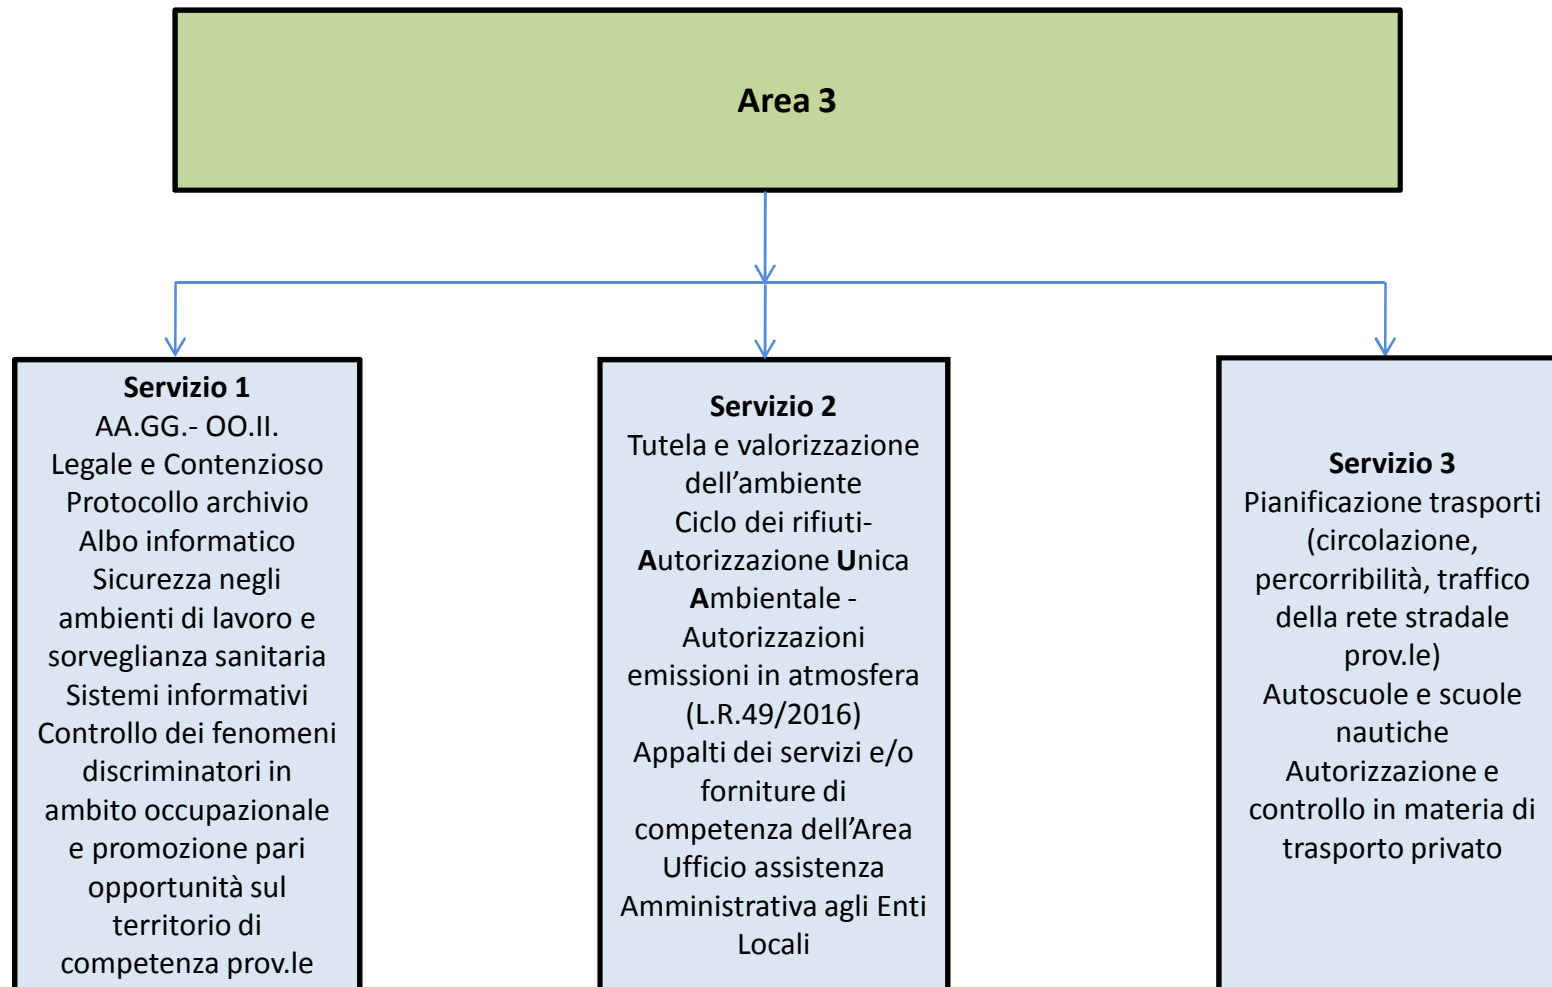

ORGANIGRAMMA

Gabinetto della Presidenza

Polizia Provinciale

Vigilanza ittico-venatoria
(delega regionale)
Polizia provinciale

LEGENDA

-  n. 4 Aree con a capo dirigenti
-  n. 13 Servizi gestiti da funzionari titolari di P.O.