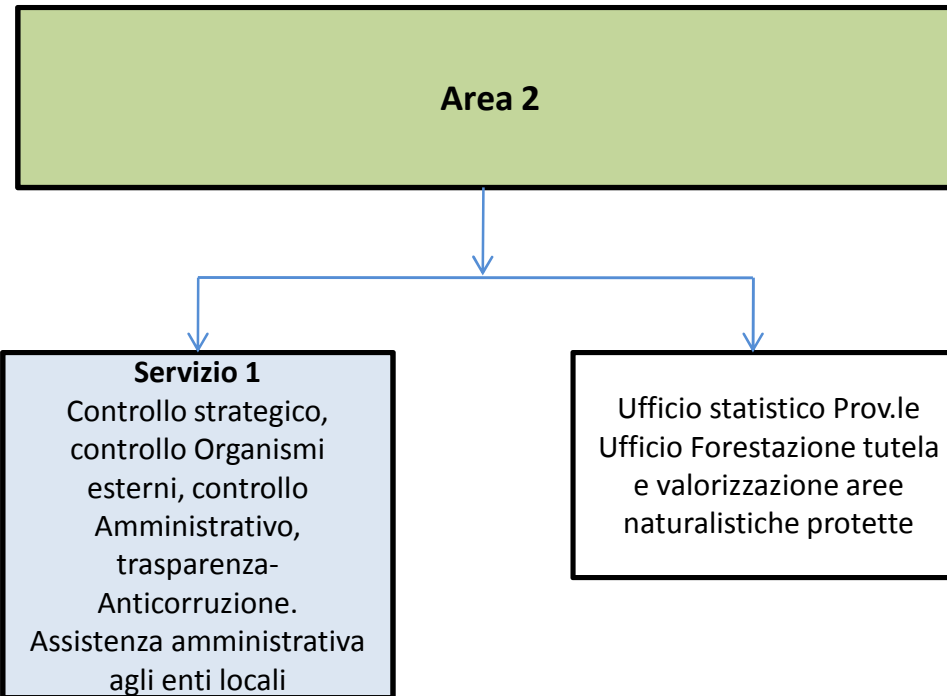

ORGANIGRAMMA

Gabinetto della Presidenza

Polizia Provinciale

Vigilanza ittico-venatoria
(delega regionale)
Polizia provinciale

LEGENDA

-  n. 4 Aree con a capo dirigenti
-  n. 13 Servizi gestiti da funzionari titolari di P.O.