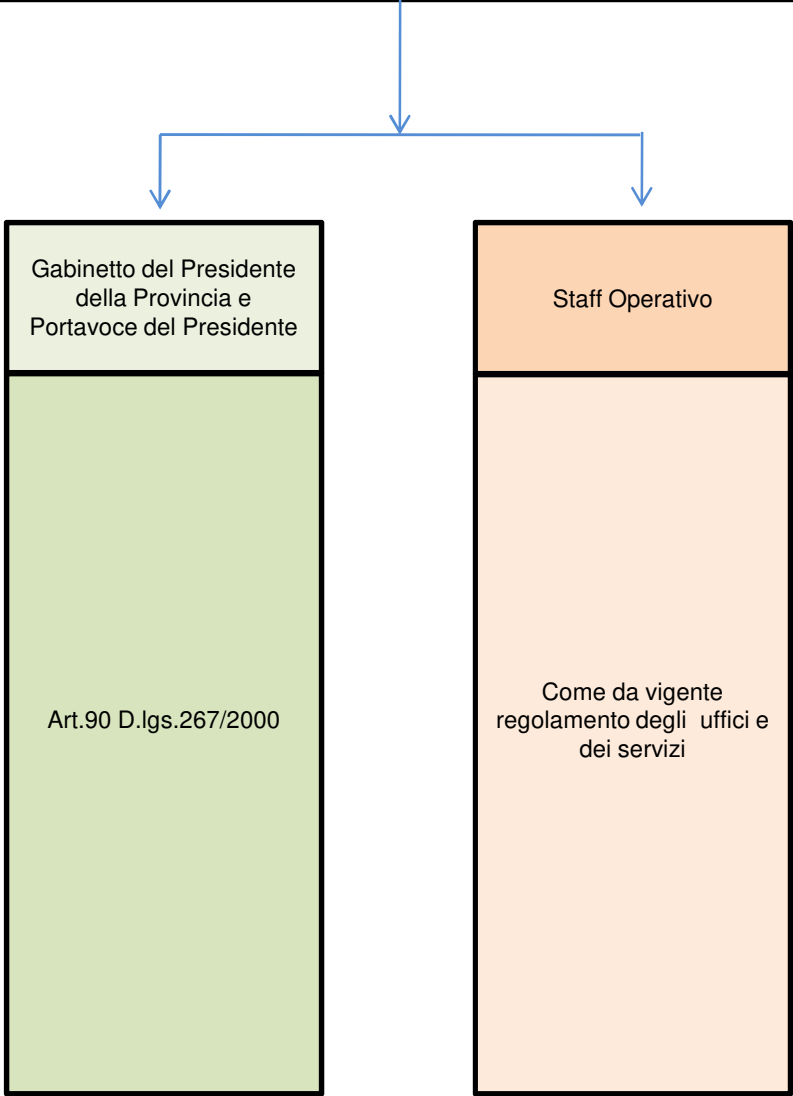

ORGANIGRAMMA

Gabinetto della Presidenza

Polizia Provinciale

Vigilanza ittico-venatoria
(delega regionale)
Polizia provinciale

LEGENDA

-  n. 4 Aree con a capo dirigenti
-  n. 13 Servizi gestiti da funzionari titolari di P.O.