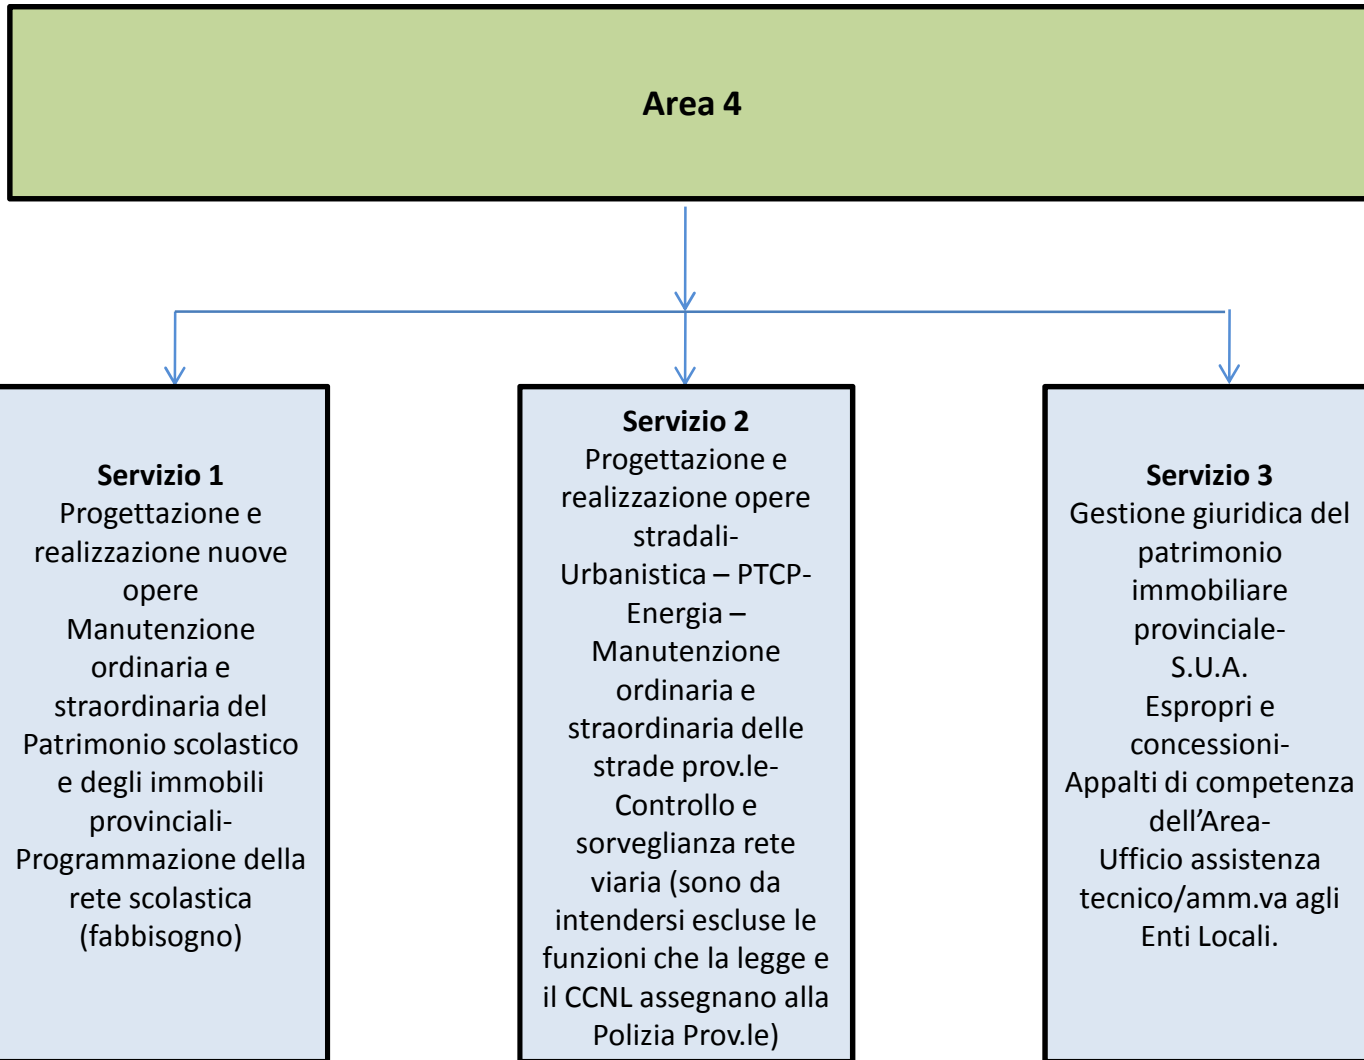

ORGANIGRAMMA

Gabinetto della Presidenza

Polizia Provinciale

Vigilanza ittico-venatoria
(delega regionale)
Polizia provinciale

LEGENDA

-  n. 4 Aree con a capo dirigenti
-  n. 13 Servizi gestiti da funzionari titolari di P.O.