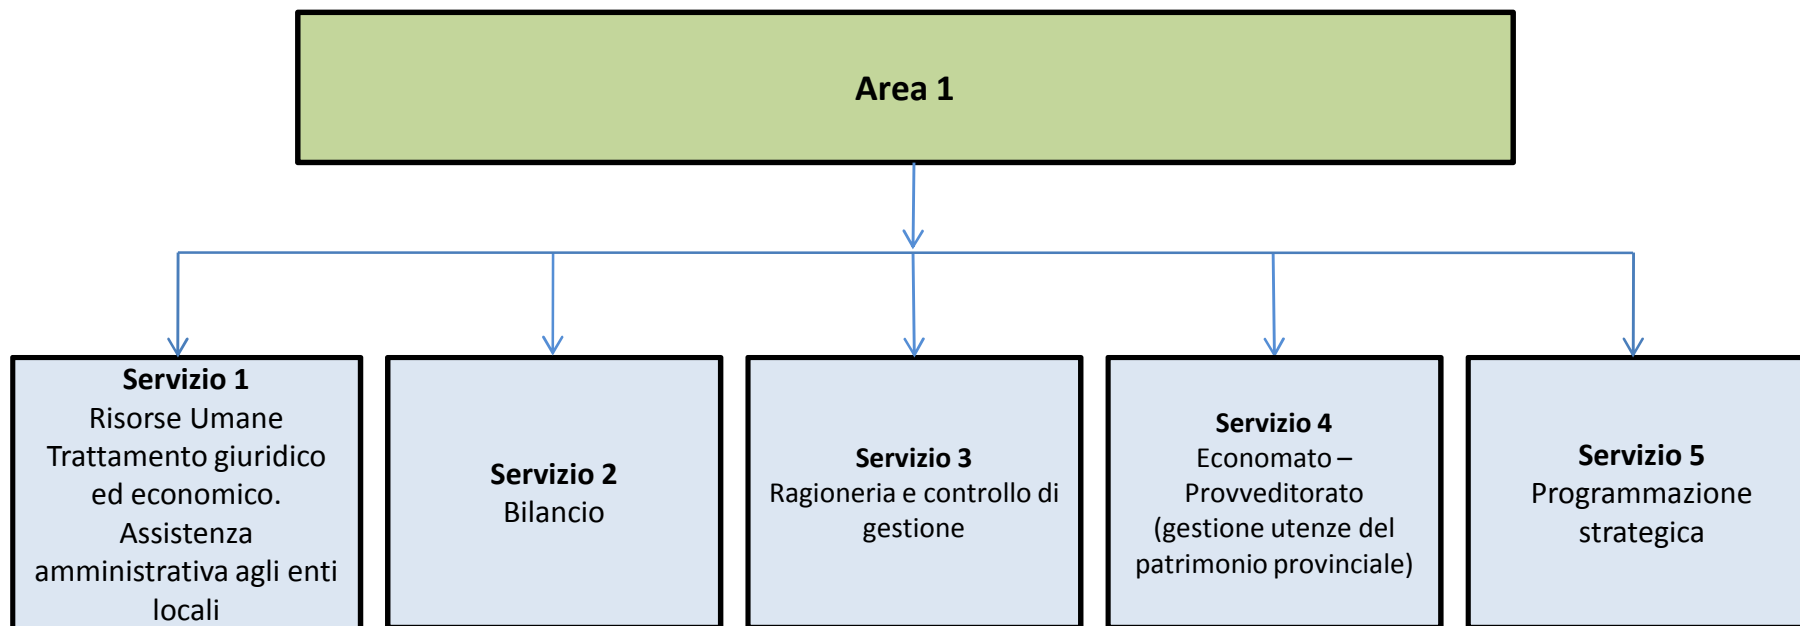

ORGANIGRAMMA

Gabinetto della Presidenza

Polizia Provinciale

Vigilanza ittico-venatoria
(delega regionale)
Polizia provinciale

LEGENDA

-  n. 4 Aree con a capo dirigenti
-  n. 13 Servizi gestiti da funzionari titolari di P.O.