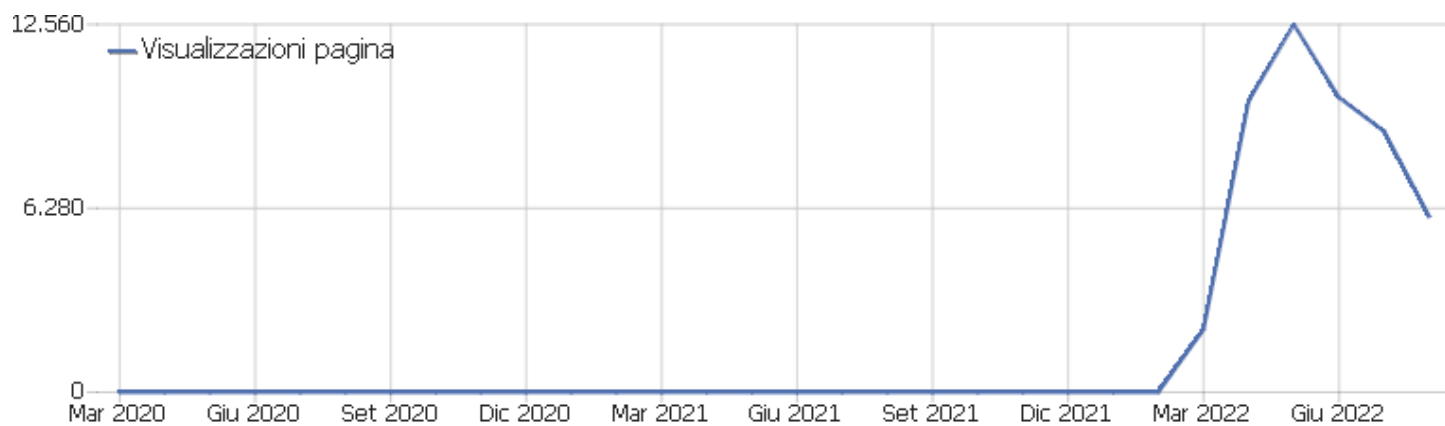

Azioni - Metriche principali

Nome	Valore
Visualizzazioni pagina	5.991
Visualizzazioni uniche	4.655
Download	393
Download Unici	337
Outlinks (link esterni)	1.757
Link esterni unici	1.515
Ricerche	165
Parole chiave uniche	122
Tempo medio di generazione	1,06s