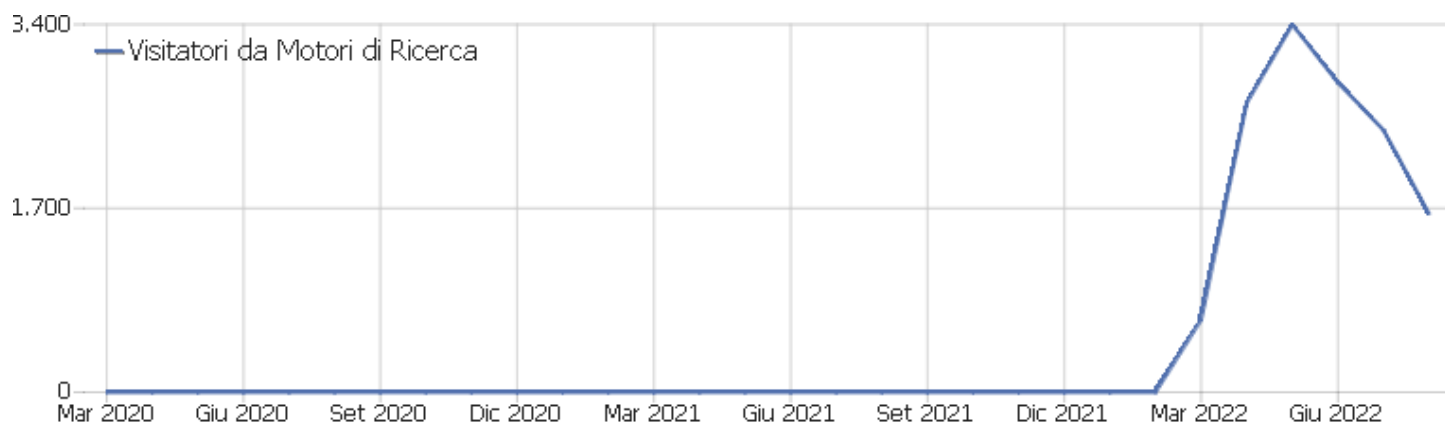

Panoramica Referenti

Nome	Valore
Visitatori da Motori di Ricerca	1.647
Visitatori da Social Networks	0
Visitatori da Ingressi Diretti	1.279
Visitatori da Siti Web	68
Visitatori da Campagne	0
Motori di ricerca distinti	4
Social networks distinti	0
Parole chiave distinte	1
Siti web distinti	16
Campagne distinte	0
Percentuale di Visitatori da Ingressi Diretti	43%
Percentuale di Visitatori da Motori di Ricerca	55%
Percentuale di Visitatori da Campagne	0%
Percentuale di Visitatori da Social Networks	0%
Percentuale di Visitatori da Siti Web	2%