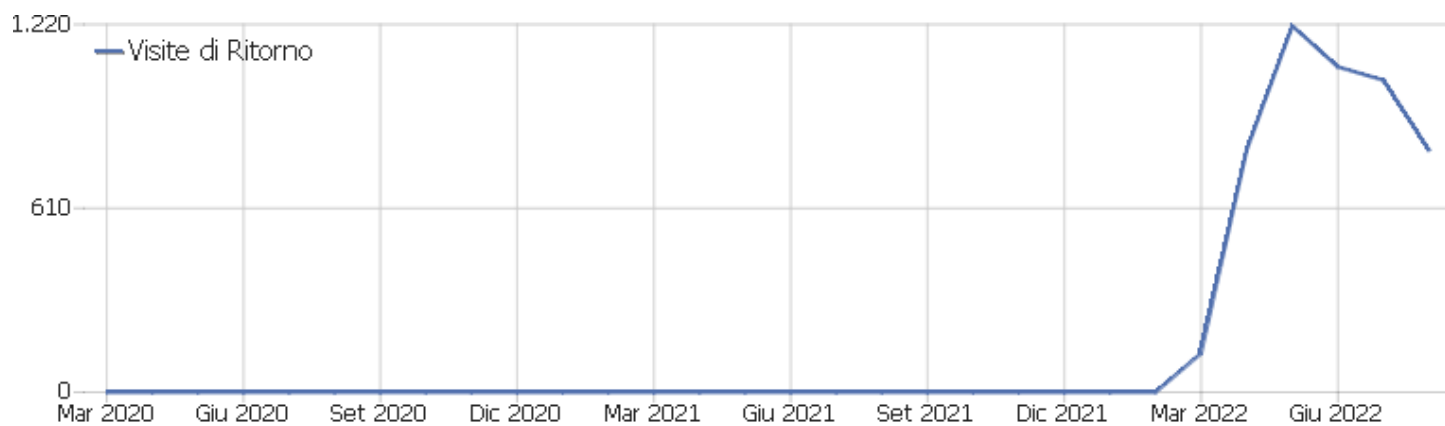

Visite per numero di visite

Visite per numero di visite	Visite	% Visite
1 visita	2.194	73%
2 visite	125	4%
3 visite	74	2%
4 visite	55	2%
5 visite	53	2%
6 visite	37	1%
7 visite	26	1%
8 visite	28	1%
9-14 visite	123	4%
15-25 visite	118	4%
26-50 visite	76	3%

51-100 visite	59	2%
101-200 visite	26	1%
201+ visite	0	0%

Visite per giorni dall'ultima visita

Visite per giorni dall'ultima visita

Visite

Visite per giorni dall'ultima visita	Visite
Nuove visite	2.192
0 giorni	312
1 giorno	226
2 giorni	53
3 giorni	26
4 giorni	26
5 giorni	31
6 giorni	17
7 giorni	13
8-14 giorni	42
15-30 giorni	33
31-60 giorni	14
61-120 giorni	8
121-364 giorni	1
365+ giorni	0

Visite di Ritorno

Nome	Valore
Nuovi visitatori unici	2.192
Nuovi Utenti	0
Nuove Visite	2.192
Azioni per Nuove Visite	6.048
Max_actions_new	71
Rapporto Rimbalzi per le Nuove Visite	42%
Media Azioni per una Nuova Visita	3
Media Durata di una Nuova Visita (in sec.)	00:01:13
Visitatori unici di ritorno	223
Utenti di Ritorno	0
Visite di Ritorno	802
Azioni eseguite dalle Visite di Ritorno	2.258
Numero massimo di azioni in una visita di ritorno	59
Percentuale dei rimbalzi per le Visite di Ritorno	23%
Media. Azioni per Visite di Ritorno	3
Media. Durata delle Visite di Ritorno (in sec)	00:02:00