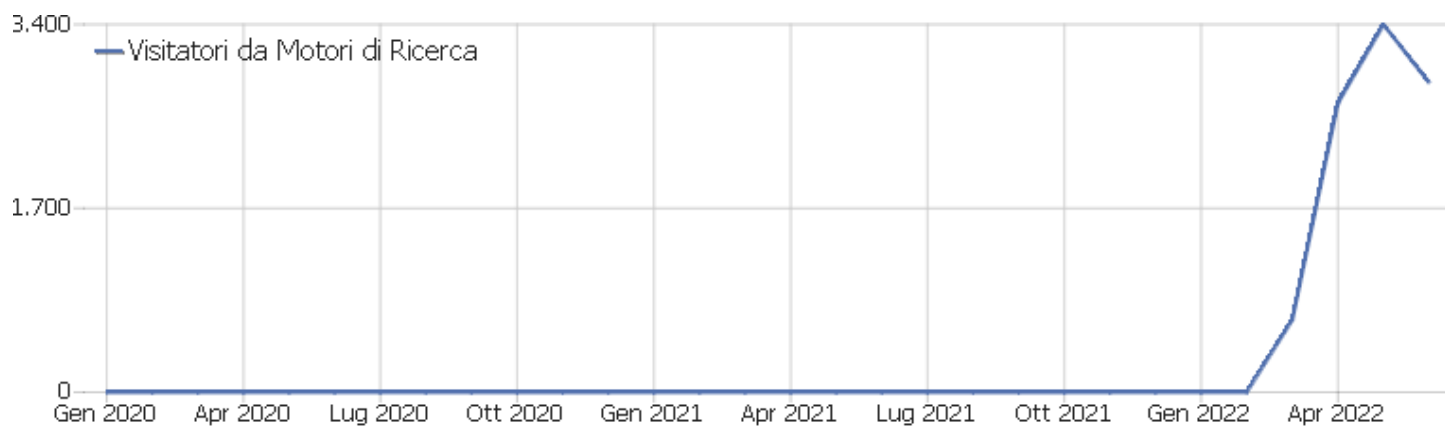

Panoramica Referenti

Nome	Valore
Visitatori da Motori di Ricerca	2.862
Visitatori da Social Networks	1
Visitatori da Ingressi Diretti	1.900
Visitatori da Siti Web	71
Visitatori da Campagne	0
Motori di ricerca distinti	6
Social networks distinti	1
Parole chiave distinte	2
Siti web distinti	15
Campagne distinte	0
Percentuale di Visitatori da Ingressi Diretti	39%
Percentuale di Visitatori da Motori di Ricerca	59%
Percentuale di Visitatori da Campagne	0%
Percentuale di Visitatori da Social Networks	0%
Percentuale di Visitatori da Siti Web	1%