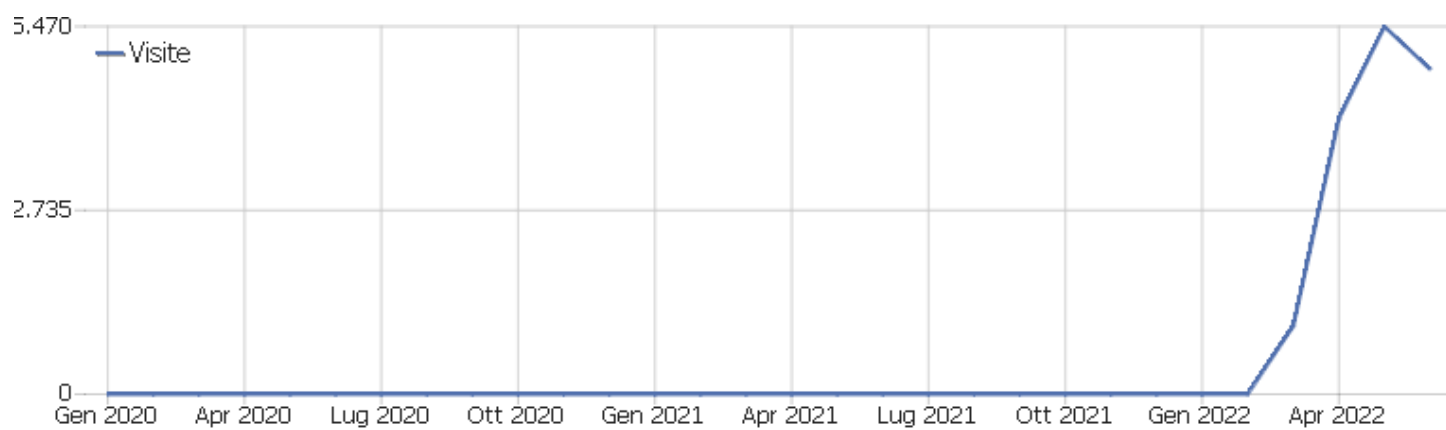

Web Analytics Italia

Sito istituzionale

Arco temporale: Giugno 2022

Report mensile per pubblicazione statistiche WAI

## Sommario delle visite

Nome	Valore
Visitatori unici	3.965
Visite	4.834
Azioni nel sito	13.797
Numero massimo di azioni in una visita	80
Azioni per visita	3
Durata media delle visite (in secondi)	00:01:59
% rimbalzi	41%

# Paese

Paese	Visite	Azioni nel sito	Azioni per visita	Tempo medio sul sito	% rimbalzi	Ricavo
 Italia	4.055	12.128	3	00:02:15	39%	0 €
? Sconosciuto	580	1.313	2	00:00:36	50%	0 €
 Stati Uniti	135	238	2	00:00:35	56%	0 €
 San Marino	21	39	2	00:00:10	29%	0 €
 Regno Unito	9	20	2	00:00:05	67%	0 €
 Svizzera	8	30	4	00:01:28	13%	0 €
 Francia	5	5	1	00:00:00	100%	0 €
 Giappone	4	4	1	00:00:00	100%	0 €
 Germania	3	5	2	00:00:12	67%	0 €
 Spagna	3	4	1	00:00:00	67%	0 €
 Australia	2	2	1	00:00:00	100%	0 €
 Albania	1	1	1	00:00:00	100%	0 €
 Andorra	1	1	1	00:00:00	100%	0 €
 Bulgaria	1	1	1	00:00:00	100%	0 €
 Cechia	1	1	1	00:00:00	100%	0 €
 Corea del Sud	1	1	1	00:00:00	100%	0 €
 Grecia	1	1	1	00:00:00	100%	0 €
 Norvegia	1	1	1	00:00:00	100%	0 €
 Romania	1	1	1	00:00:00	100%	0 €
 Russia	1	1	1	00:00:00	100%	0 €