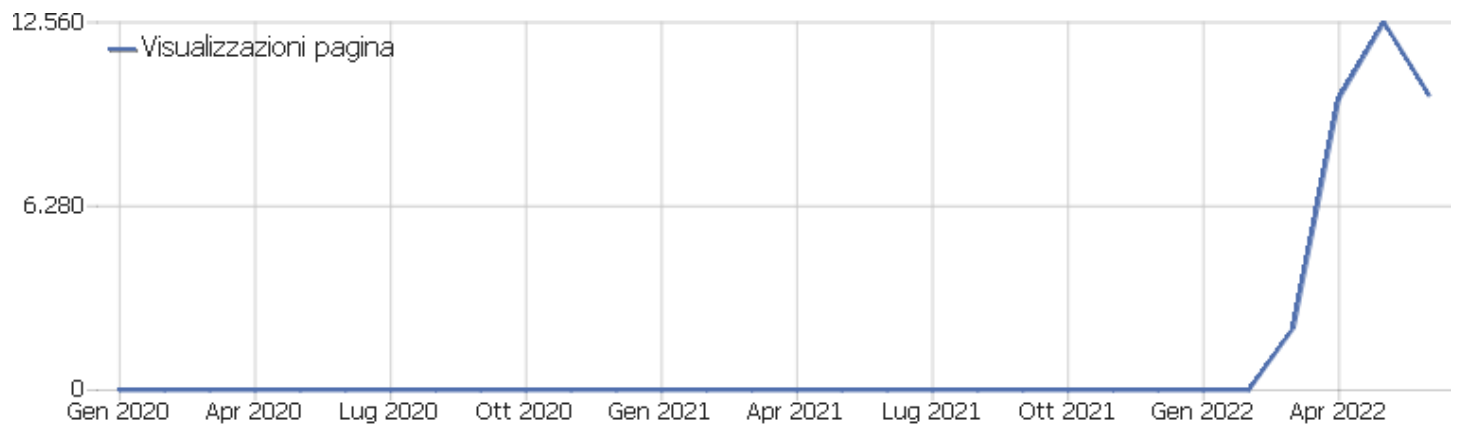

Azioni - Metriche principali

Nome	Valore
Visualizzazioni pagina	10.061
Visualizzazioni uniche	7.793
Download	716
Download Unici	638
Outlinks (link esterni)	2.770
Link esterni unici	2.140
Ricerche	250
Parole chiave uniche	178
Tempo medio di generazione	1,06s