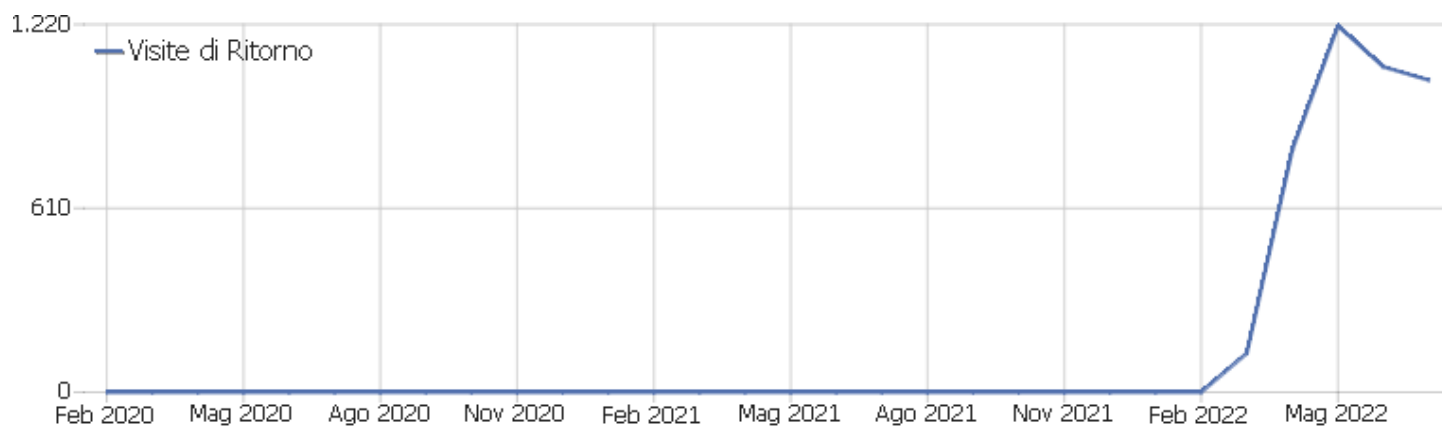

Visite per numero di visite

Visite per numero di visite	Visite	% Visite
1 visita	3.177	75%
2 visite	183	4%
3 visite	95	2%
4 visite	68	2%
5 visite	51	1%
6 visite	42	1%
7 visite	36	1%
8 visite	38	1%
9-14 visite	167	4%
15-25 visite	124	3%
26-50 visite	105	2%

51-100 visite	113	3%
101-200 visite	11	0%
201+ visite	0	0%

Visite per giorni dall'ultima visita

Visite per giorni dall'ultima visita

Visite

Visite per giorni dall'ultima visita	Visite
Nuove visite	3.175
0 giorni	407
1 giorno	253
2 giorni	79
3 giorni	65
4 giorni	46
5 giorni	28
6 giorni	24
7 giorni	21
8-14 giorni	37
15-30 giorni	43
31-60 giorni	15
61-120 giorni	17
121-364 giorni	0
365+ giorni	0

Visite di Ritorno

Nome	Valore
Nuovi visitatori unici	3.175
Nuovi Utenti	0
Nuove Visite	3.175
Azioni per Nuove Visite	8.919
Max_actions_new	65
Rapporto Rimbalzi per le Nuove Visite	43%
Media Azioni per una Nuova Visita	3
Media Durata di una Nuova Visita (in sec.)	00:01:20
Visitatori unici di ritorno	278
Utenti di Ritorno	0
Visite di Ritorno	1.035
Azioni eseguite dalle Visite di Ritorno	3.113
Numero massimo di azioni in una visita di ritorno	83
Percentuale dei rimbalzi per le Visite di Ritorno	27%
Media. Azioni per Visite di Ritorno	3
Media. Durata delle Visite di Ritorno (in sec)	00:02:26