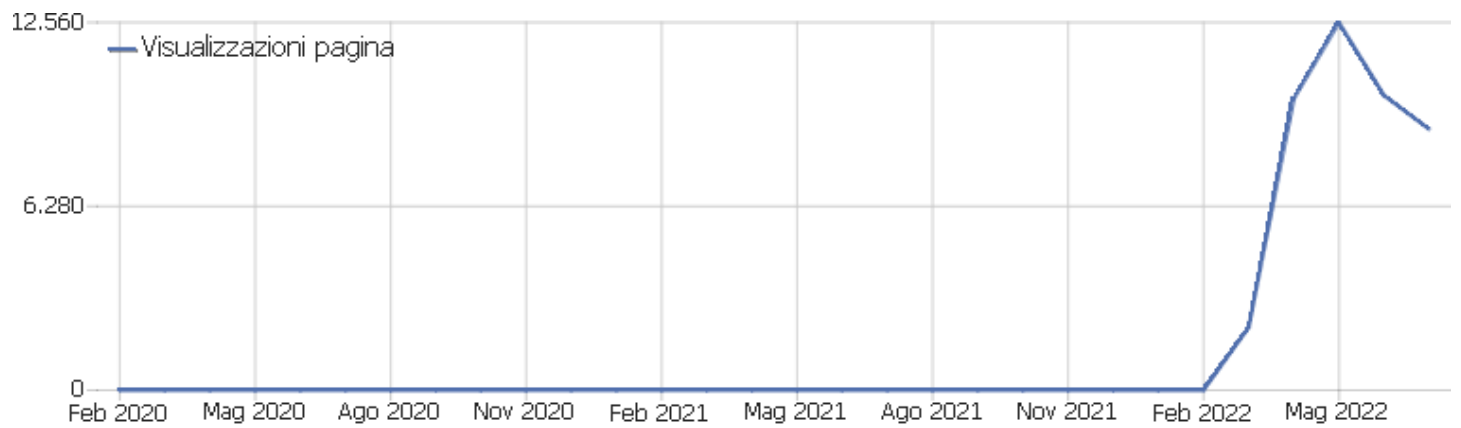

Azioni - Metriche principali

Nome	Valore
Visualizzazioni pagina	8.909
Visualizzazioni uniche	6.918
Download	627
Download Unici	556
Outlinks (link esterni)	2.267
Link esterni unici	1.899
Ricerche	229
Parole chiave uniche	160
Tempo medio di generazione	1,06s