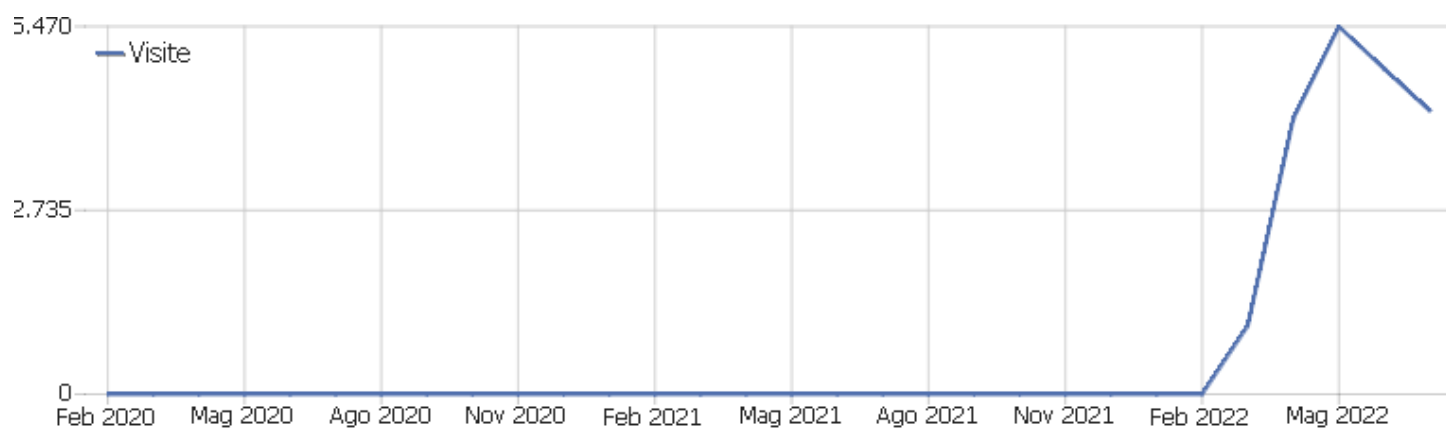

Web Analytics Italia

Sito istituzionale

Arco temporale: Luglio 2022

Report mensile per pubblicazione statistiche WAI

Sommario delle visite

Nome	Valore
Visitatori unici	3.367
Visite	4.210
Azioni nel sito	12.032
Numero massimo di azioni in una visita	83
Azioni per visita	3
Durata media delle visite (in secondi)	00:01:36
% rimbalzi	39%

Paese

Paese	Visite	Azioni nel sito	Azioni per visita	Tempo medio sul sito	% rimbalzi	Ricavo
 Italia	3.964	11.607	3	00:01:41	38%	0 €
 Stati Uniti	115	201	2	00:00:16	55%	0 €
 Sconosciuto	36	70	2	00:00:20	67%	0 €
 San Marino	35	63	2	00:00:55	29%	0 €
 Regno Unito	16	24	2	00:00:04	88%	0 €
 Spagna	9	11	1	00:00:06	78%	0 €
 Francia	7	20	3	00:00:52	43%	0 €
 Germania	4	6	2	00:00:00	50%	0 €
 Giappone	4	4	1	00:00:00	100%	0 €
 Svizzera	4	4	1	00:00:00	100%	0 €
 Cechia	3	3	1	00:00:00	100%	0 €
 Portogallo	2	6	3	00:05:38	0%	0 €
 Russia	2	2	1	00:00:00	100%	0 €
 Argentina	1	1	1	00:00:00	100%	0 €
 Australia	1	1	1	00:00:00	100%	0 €
 Brasile	1	2	2	00:00:09	0%	0 €
 Giamaica	1	1	1	00:00:00	100%	0 €
 Irlanda	1	1	1	00:00:00	100%	0 €
 Moldavia	1	1	1	00:00:00	100%	0 €
 Svezia	1	1	1	00:00:00	100%	0 €
 Turchia	1	2	2	00:00:16	0%	0 €
 Ucraina	1	1	1	00:00:00	100%	0 €

Continente

Continente	Visite	Azioni nel sito	Azioni per visita	Tempo medio sul sito	% rimbalzi	Ricavo
Europa	4.051	11.752	3	00:01:39	38%	0 €
Nord America	115	201	2	00:00:16	55%	0 €
Sconosciuto	36	70	2	00:00:20	67%	0 €
Asia	4	4	1	00:00:00	100%	0 €
America del Sud	2	3	2	00:00:05	50%	0 €
America Centrale	1	1	1	00:00:00	100%	0 €
Oceania	1	1	1	00:00:00	100%	0 €