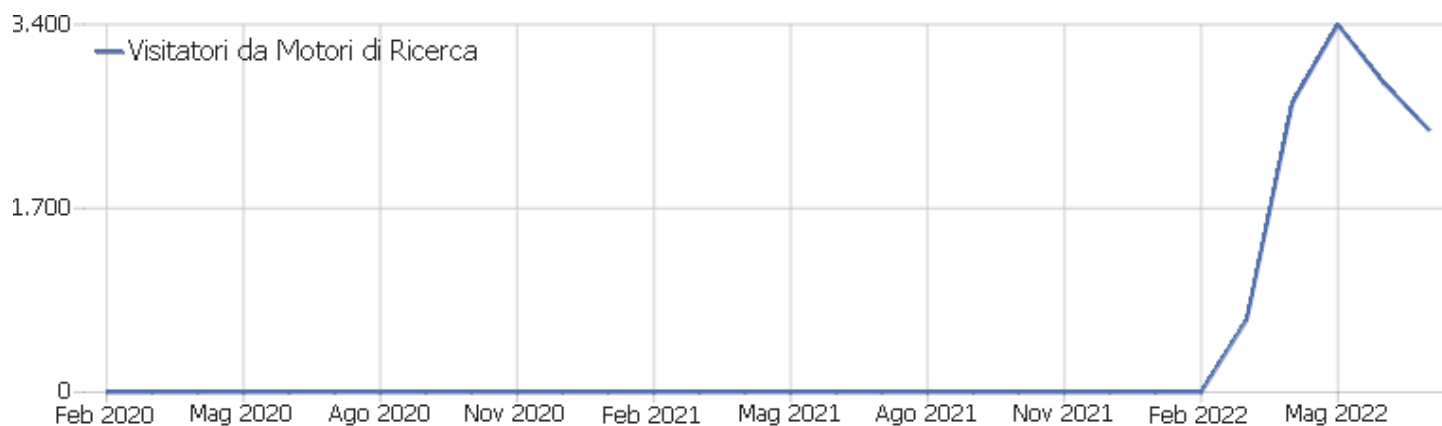

Panoramica Referenti

Nome	Valore
Visitatori da Motori di Ricerca	2.423
Visitatori da Social Networks	1
Visitatori da Ingressi Diretti	1.712
Visitatori da Siti Web	74
Visitatori da Campagne	0
Motori di ricerca distinti	3
Social networks distinti	1
Parole chiave distinte	1
Siti web distinti	18
Campagne distinte	0
Percentuale di Visitatori da Ingressi Diretti	41%
Percentuale di Visitatori da Motori di Ricerca	58%
Percentuale di Visitatori da Campagne	0%
Percentuale di Visitatori da Social Networks	0%
Percentuale di Visitatori da Siti Web	2%