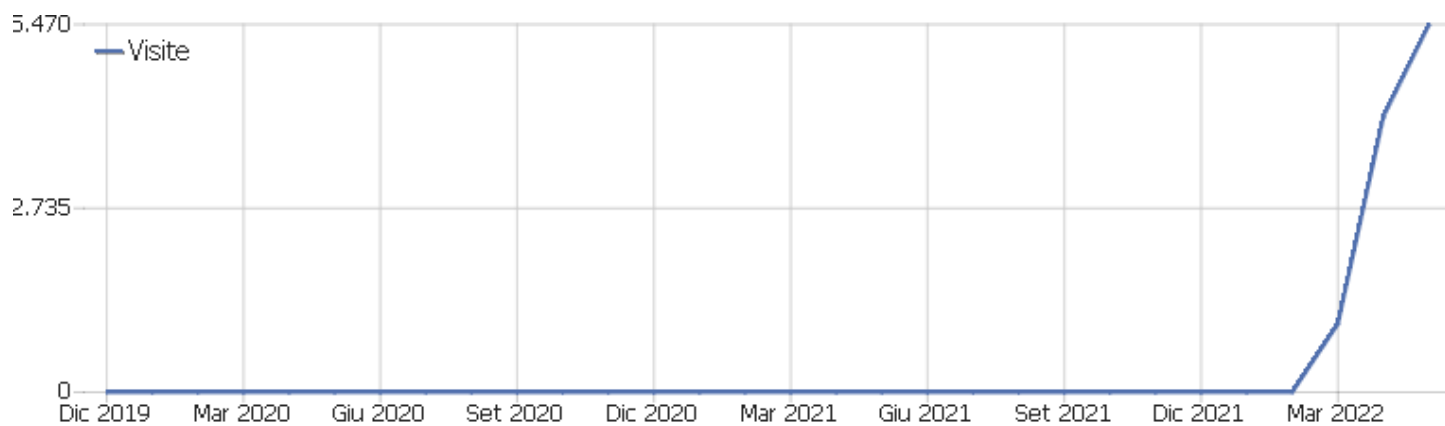

Web Analytics Italia

Sito istituzionale

Arco temporale: Maggio 2022

Report mensile per pubblicazione statistiche WAI

Sommario delle visite

Nome	Valore
Visitatori unici	4.462
Visite	5.467
Azioni nel sito	17.595
Numero massimo di azioni in una visita	100
Azioni per visita	3
Durata media delle visite (in secondi)	00:02:51
% rimbalzi	34%

Paese

Paese	Visite	Azioni nel sito	Azioni per visita	Tempo medio sul sito	% rimbalzi	Ricavo
 Italia	5.201	17.124	3	00:02:58	33%	0 €
 Stati Uniti	110	208	2	00:00:32	51%	0 €
 Sconosciuto	93	160	2	00:00:38	67%	0 €
 San Marino	11	23	2	00:01:35	18%	0 €
 Regno Unito	9	19	2	00:02:13	56%	0 €
 Francia	8	16	2	00:00:06	75%	0 €
 Germania	8	13	2	00:02:58	75%	0 €
 Spagna	5	7	1	00:00:27	80%	0 €
 Giappone	4	4	1	00:00:00	100%	0 €
 Argentina	3	6	2	00:00:19	67%	0 €
 Brasile	3	3	1	00:00:00	100%	0 €
 Cina	2	2	1	00:00:00	100%	0 €
 Grecia	2	2	1	00:00:00	100%	0 €
 Svizzera	2	2	1	00:00:00	100%	0 €
 Australia	1	1	1	00:00:00	100%	0 €
 Croazia	1	1	1	00:00:00	100%	0 €
 Lituania	1	1	1	00:00:00	100%	0 €
 Paesi Bassi	1	1	1	00:00:00	100%	0 €
 Polonia	1	1	1	00:00:00	100%	0 €
 Romania	1	1	1	00:00:00	100%	0 €

Continente

Continente	Visite	Azioni nel sito	Azioni per visita	Tempo medio sul sito	% rimbalzi	Ricavo
Europa	5.251	17.211	3	00:02:57	33%	0 €
Nord America	110	208	2	00:00:32	51%	0 €
Sconosciuto	93	160	2	00:00:38	67%	0 €
America del Sud	6	9	2	00:00:10	83%	0 €
Asia	6	6	1	00:00:00	100%	0 €
Oceania	1	1	1	00:00:00	100%	0 €