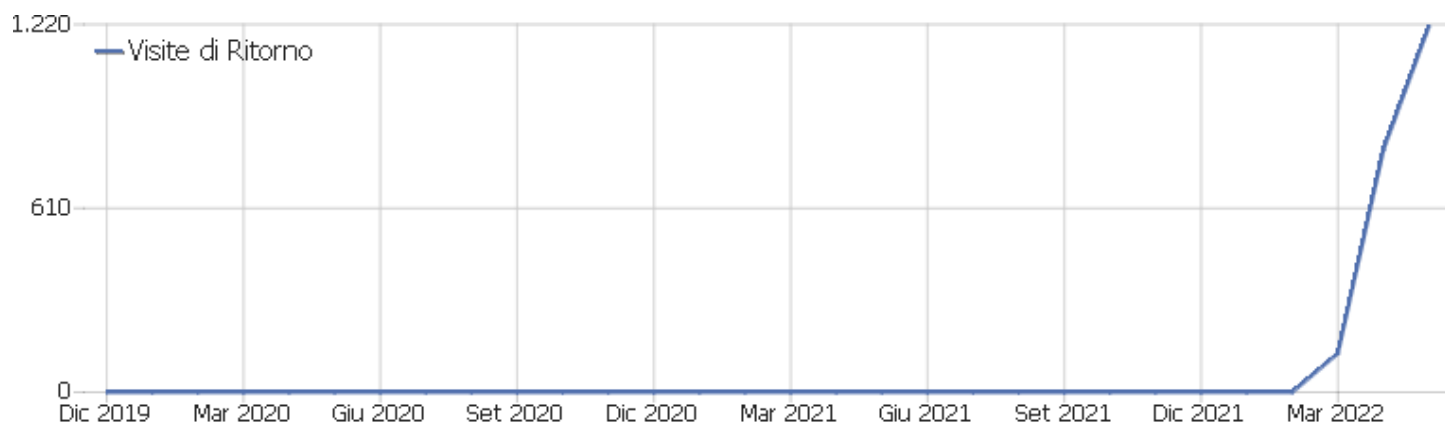

Visite per numero di visite

Visite per numero di visite	Visite	% Visite
1 visita	4.255	78%
2 visite	241	4%
3 visite	125	2%
4 visite	97	2%
5 visite	81	1%
6 visite	71	1%
7 visite	52	1%
8 visite	46	1%
9-14 visite	198	4%
15-25 visite	142	3%
26-50 visite	121	2%

51-100 visite	38	1%
101-200 visite	0	0%
201+ visite	0	0%

Visite per giorni dall'ultima visita

Visite per giorni dall'ultima visita

Visite

Nuove visite	4.252
0 giorni	499
1 giorno	288
2 giorni	103
3 giorni	80
4 giorni	49
5 giorni	33
6 giorni	30
7 giorni	20
8-14 giorni	60
15-30 giorni	38
31-60 giorni	15
61-120 giorni	0
121-364 giorni	0
365+ giorni	0

Visite di Ritorno

Nome	Valore
Nuovi visitatori unici	4.252
Nuovi Utenti	0
Nuove Visite	4.252
Azioni per Nuove Visite	13.744
Max_actions_new	100
Rapporto Rimbalzi per le Nuove Visite	40%
Media Azioni per una Nuova Visita	3
Media Durata di una Nuova Visita (in sec.)	00:02:46
Visitatori unici di ritorno	330
Utenti di Ritorno	0
Visite di Ritorno	1.215
Azioni eseguite dalle Visite di Ritorno	3.851
Numero massimo di azioni in una visita di ritorno	48
Percentuale dei rimbalzi per le Visite di Ritorno	16%
Media. Azioni per Visite di Ritorno	3
Media. Durata delle Visite di Ritorno (in sec)	00:03:08