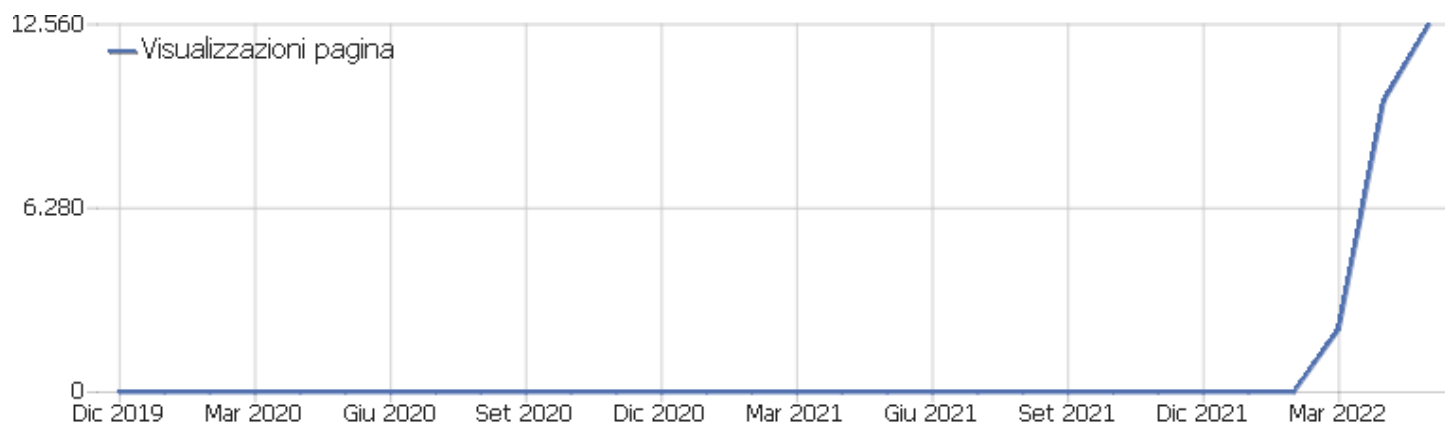

Azioni - Metriche principali

Nome	Valore
Visualizzazioni pagina	12.560
Visualizzazioni uniche	9.483
Download	866
Download Unici	751
Outlinks (link esterni)	3.827
Link esterni unici	2.844
Ricerche	342
Parole chiave uniche	251
Tempo medio di generazione	1,01s