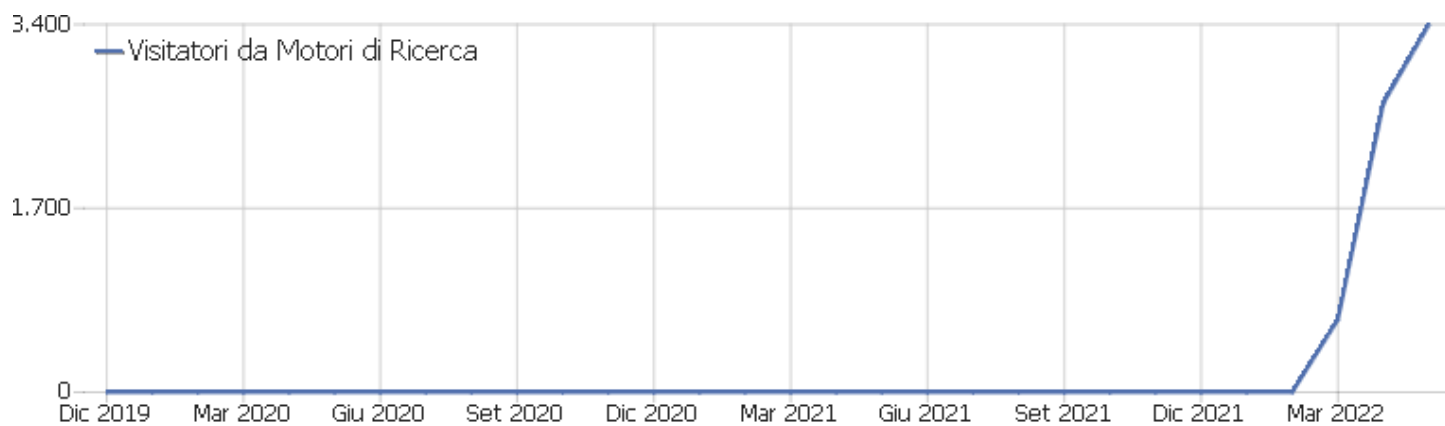

Panoramica Referenti

Nome	Valore
Visitatori da Motori di Ricerca	3.398
Visitatori da Social Networks	35
Visitatori da Ingressi Diretti	1.927
Visitatori da Siti Web	107
Visitatori da Campagne	0
Motori di ricerca distinti	6
Social networks distinti	1
Parole chiave distinte	6
Siti web distinti	17
Campagne distinte	0
Percentuale di Visitatori da Ingressi Diretti	35%
Percentuale di Visitatori da Motori di Ricerca	62%
Percentuale di Visitatori da Campagne	0%
Percentuale di Visitatori da Social Networks	1%
Percentuale di Visitatori da Siti Web	2%