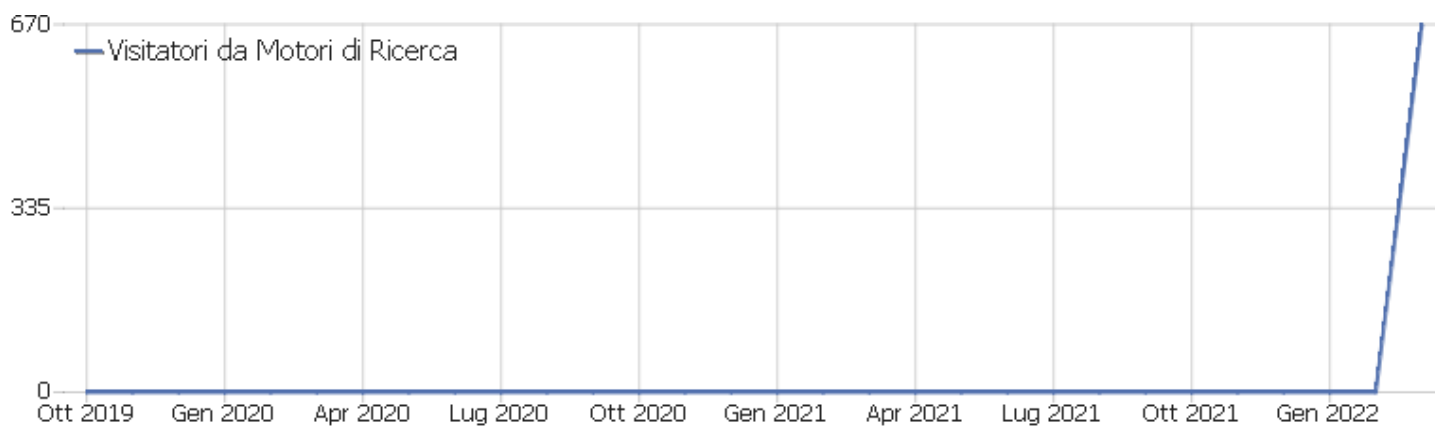

Panoramica Referenti

Nome	Valore
Visitatori da Motori di Ricerca	669
Visitatori da Social Networks	0
Visitatori da Ingressi Diretti	330
Visitatori da Siti Web	16
Visitatori da Campagne	0
Motori di ricerca distinti	5
Social networks distinti	0
Parole chiave distinte	1
Siti web distinti	7
Campagne distinte	0
Percentuale di Visitatori da Ingressi Diretti	33%
Percentuale di Visitatori da Motori di Ricerca	66%
Percentuale di Visitatori da Campagne	0%
Percentuale di Visitatori da Social Networks	0%
Percentuale di Visitatori da Siti Web	2%