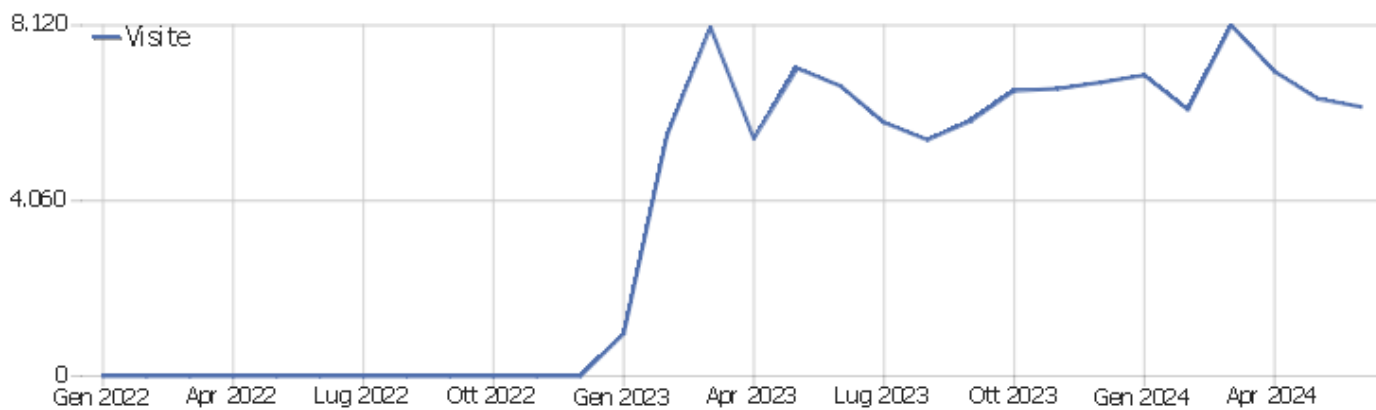

Provincia di Matera

Arco temporale: Giugno 2024

Report visite

Sommario delle visite

Nome	Valore
Visitatori unici	5.312
Visite	6.232
Azioni nel sito	19.655
Numero massimo di azioni in una visita	92
Azioni per visita	3
Durata media delle visite (in secondi)	00:02:03
% rimbalzi	37%

Azioni - Metriche principali

Nome	Valore
Visualizzazioni pagina	15.404
Visualizzazioni uniche	11.857
Download	1.179
Download Unici	1.035
Outlinks (link esterni)	2.739
Link esterni unici	2.299
Ricerche	333
Parole chiave uniche	230