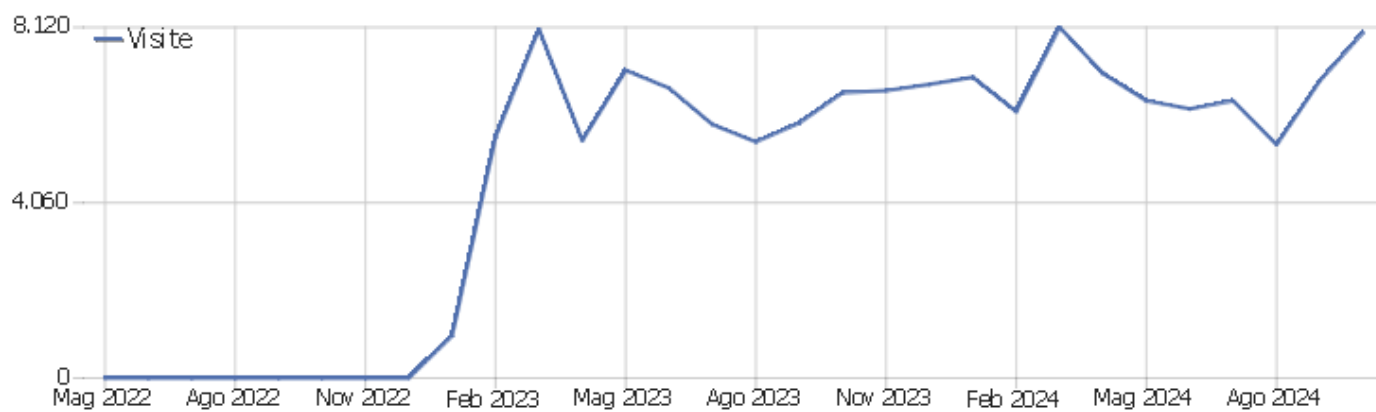

Provincia di Matera

Arco temporale: Ottobre 2024

Report visite

Sommario delle visite

Nome	Valore
Visitatori unici	6.791
Visite	8.006
Azioni nel sito	28.662
Numero massimo di azioni in una visita	86
Azioni per visita	4
Durata media delle visite (in secondi)	00:02:38
% rimbalzi	36%

Azioni - Metriche principali

Nome	Valore
Visualizzazioni pagina	22.022
Visualizzazioni uniche	16.061
Download	2.590
Download Unici	2.313
Outlinks (link esterni)	3.571
Link esterni unici	2.943
Ricerche	479
Parole chiave uniche	319