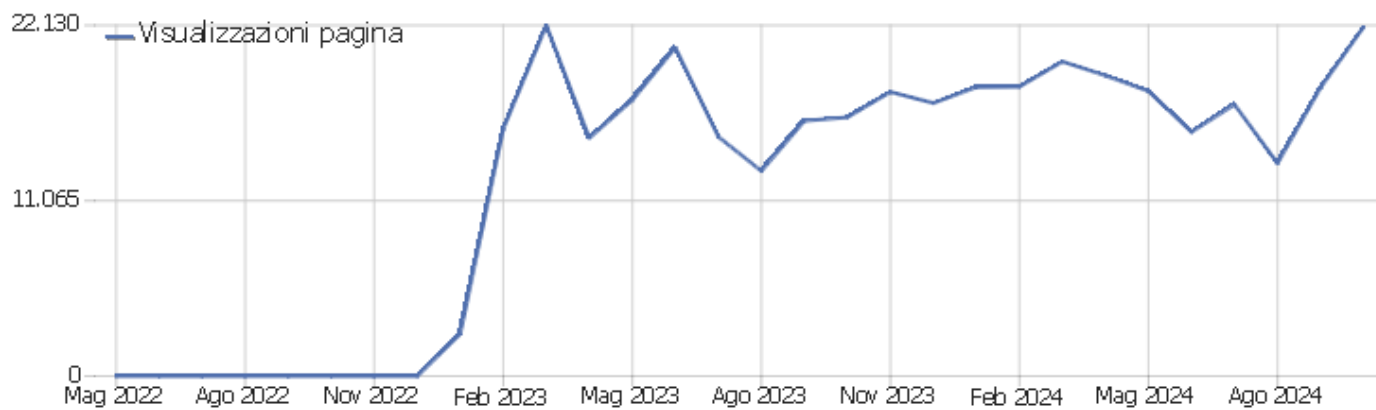

Provincia di Matera

Arco temporale: Ottobre 2024

Report visite

Sommario delle visite

Nome	Valore
Visitatori unici	6.791
Visite	8.006
Azioni nel sito	28.662
Numero massimo di azioni in una visita	86
Azioni per visita	4
Durata media delle visite (in secondi)	00:02:38
% rimbalzi	36%

Azioni - Metriche principali

Nome	Valore
Visualizzazioni pagina	22.022
Visualizzazioni uniche	16.061
Download	2.590
Download Unici	2.313
Outlinks (link esterni)	3.571
Link esterni unici	2.943
Ricerche	479
Parole chiave uniche	319