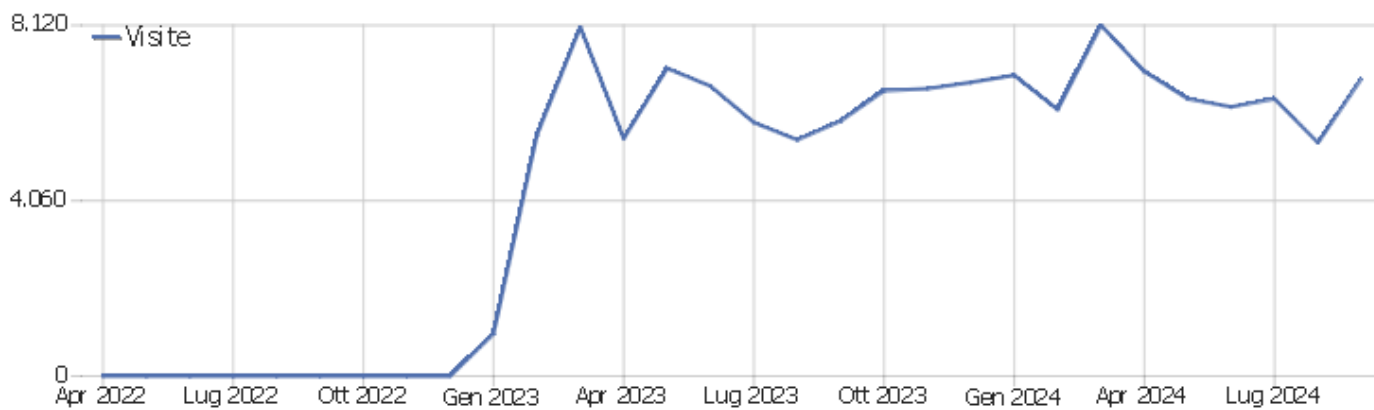

Provincia di Matera

Arco temporale: Settembre 2024

Report visite

Sommario delle visite

Nome	Valore
Visitatori unici	5.979
Visite	6.885
Azioni nel sito	23.103
Numero massimo di azioni in una visita	121
Azioni per visita	3
Durata media delle visite (in secondi)	00:02:33
% rimbalzi	38%

Azioni - Metriche principali

Nome	Valore
Visualizzazioni pagina	18.200
Visualizzazioni uniche	13.582
Download	1.867
Download Unici	1.633
Outlinks (link esterni)	2.629
Link esterni unici	2.059
Ricerche	407
Parole chiave uniche	265