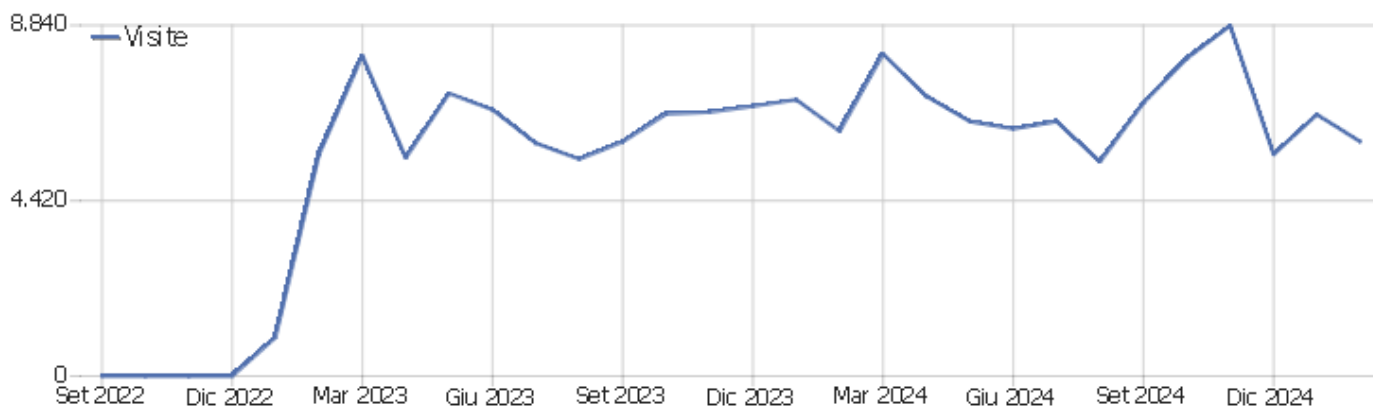

Provincia di Matera

Arco temporale: Febbraio 2025

Report visite

Sommario delle visite

Nome	Valore
Visitatori unici	5.080
Visite	5.906
Azioni nel sito	21.018
Numero massimo di azioni in una visita	105
Azioni per visita	4
Durata media delle visite (in secondi)	00:03:43
% rimbalzi	37%

Azioni - Metriche principali

Nome	Valore
Visualizzazioni pagina	16.553
Visualizzazioni uniche	11.602
Download	1.395
Download Unici	1.245
Outlinks (link esterni)	2.696
Link esterni unici	2.321
Ricerche	374
Parole chiave uniche	256
Accessi	21.018