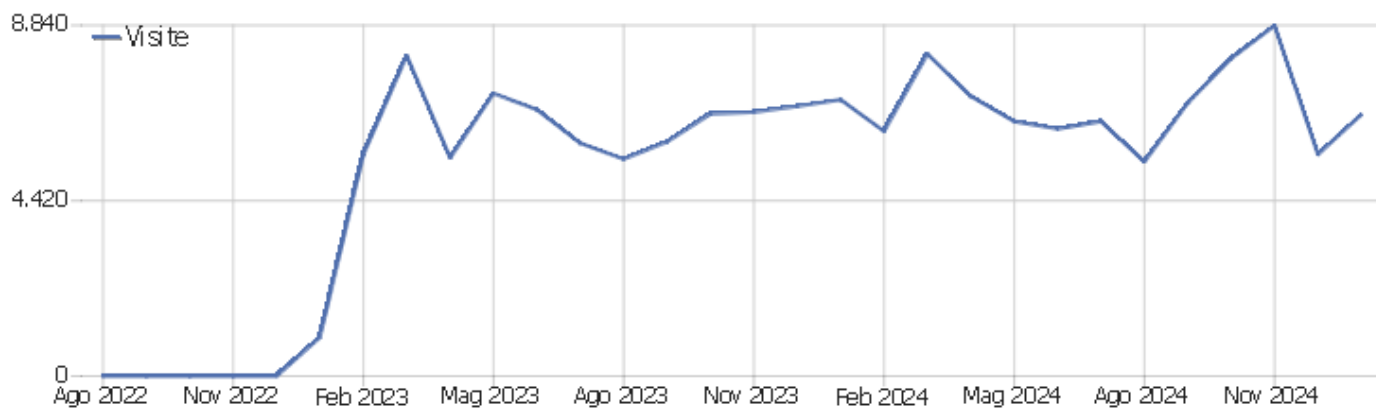

Provincia di Matera

Arco temporale: Gennaio 2025

Report visite

Sommario delle visite

Nome	Valore
Visitatori unici	5.563
Visite	6.592
Azioni nel sito	23.395
Numero massimo di azioni in una visita	172
Azioni per visita	4
Durata media delle visite (in secondi)	00:03:17
% rimbalzi	37%

Azioni - Metriche principali

Nome	Valore
Visualizzazioni pagina	18.068
Visualizzazioni uniche	13.366
Download	1.796
Download Unici	1.614
Outlinks (link esterni)	2.977
Link esterni unici	2.559
Ricerche	554
Parole chiave uniche	357
Accessi	20.621