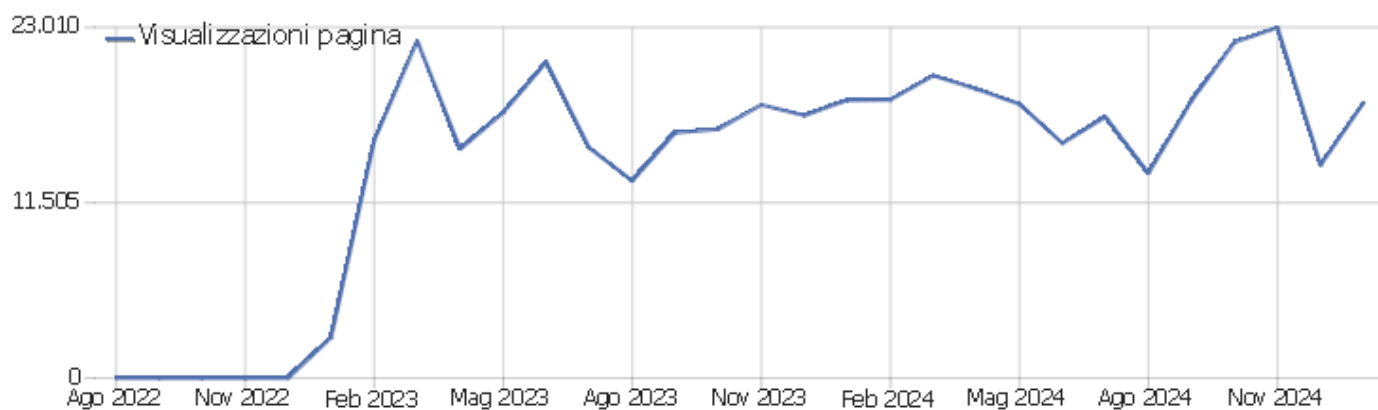

Provincia di Matera

Arco temporale: Gennaio 2025

Report visite

Sommario delle visite

Nome	Valore
Visitatori unici	5.563
Visite	6.592
Azioni nel sito	23.395
Numero massimo di azioni in una visita	172
Azioni per visita	4
Durata media delle visite (in secondi)	00:03:17
% rimbalzi	37%

Azioni - Metriche principali

Nome	Valore
Visualizzazioni pagina	18.068
Visualizzazioni uniche	13.366
Download	1.796
Download Unici	1.614
Outlinks (link esterni)	2.977
Link esterni unici	2.559
Ricerche	554
Parole chiave uniche	357
Accessi	20.621