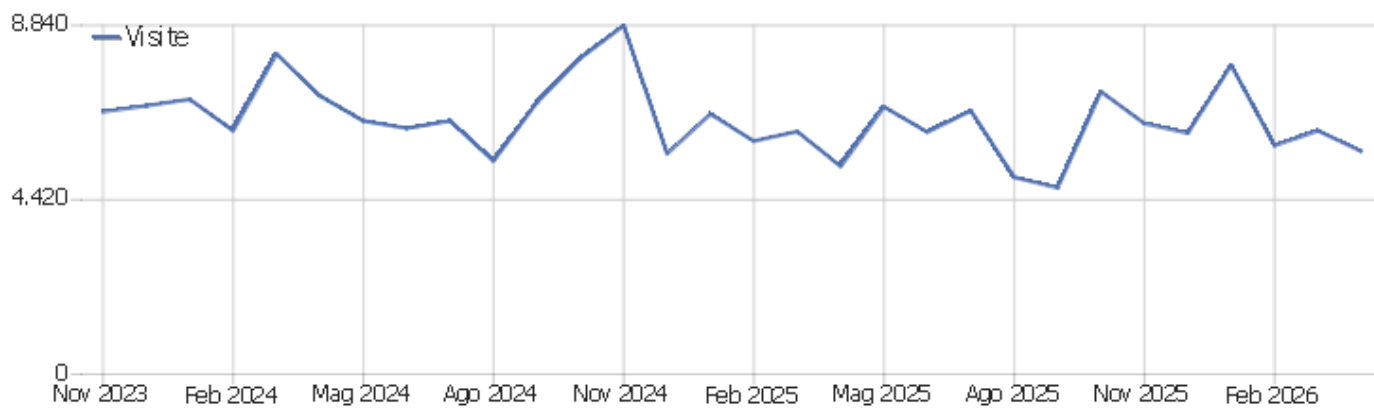

Provincia di Matera

Arco temporale: Aprile 2026

Report visite

Sommario delle visite

Nome	Valore
Visitatori unici	5.097
Visite	5.646
Azioni nel sito	18.383
Numero massimo di azioni in una visita	92
Azioni per visita	3
Durata media delle visite (in secondi)	00:01:49
% rimbalzi	45%

Azioni - Metriche principali

Nome	Valore
Visualizzazioni pagina	15.196
Visualizzazioni uniche	12.300
Download	888
Download Unici	788
Outlinks (link esterni)	1.980
Link esterni unici	1.764
Ricerche	319
Parole chiave uniche	239
Accessi	18.383