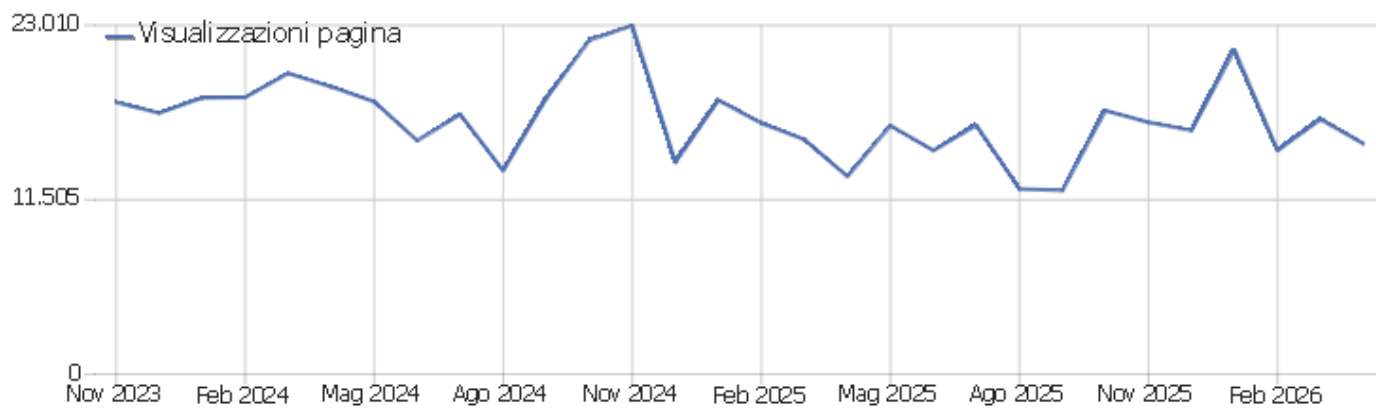

Provincia di Matera

Arco temporale: Aprile 2026

Report visite

Sommario delle visite

Nome	Valore
Visitatori unici	5.097
Visite	5.646
Azioni nel sito	18.383
Numero massimo di azioni in una visita	92
Azioni per visita	3
Durata media delle visite (in secondi)	00:01:49
% rimbalzi	45%

Azioni - Metriche principali

Nome	Valore
Visualizzazioni pagina	15.196
Visualizzazioni uniche	12.300
Download	888
Download Unici	788
Outlinks (link esterni)	1.980
Link esterni unici	1.764
Ricerche	319
Parole chiave uniche	239
Accessi	18.383