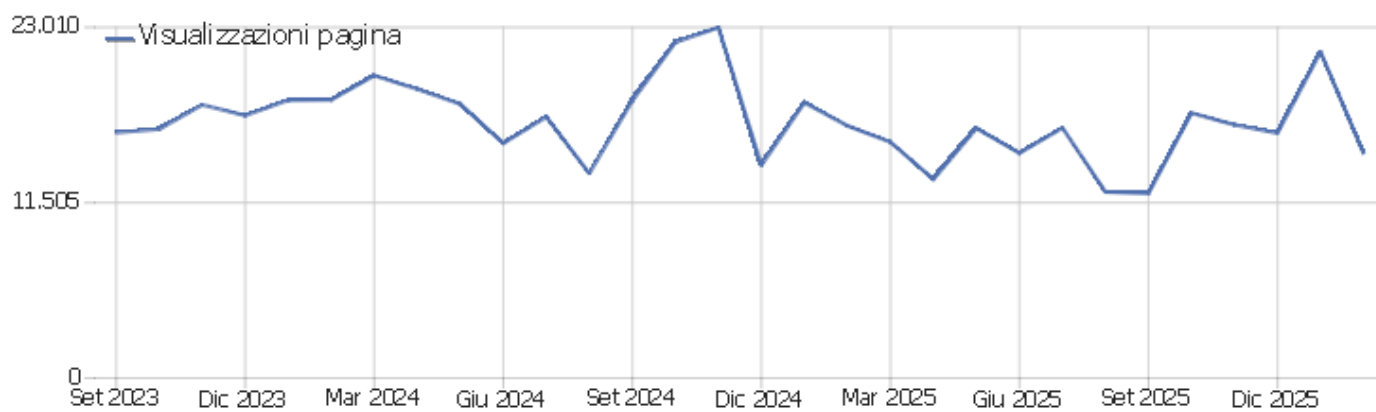

Provincia di Matera

Arco temporale: Febbraio 2026

Report visite

## Sommario delle visite

Nome	Valore
Visitatori unici	5.060
Visite	5.794
Azioni nel sito	18.591
Numero massimo di azioni in una visita	96
Azioni per visita	3
Durata media delle visite (in secondi)	00:02:07
% rimbalzi	39%

## Azioni - Metriche principali

Nome	Valore
Visualizzazioni pagina	14.748
Visualizzazioni uniche	11.581
Download	964
Download Unici	854
Outlinks (link esterni)	2.532
Link esterni unici	2.112
Ricerche	347
Parole chiave uniche	249
Accessi	18.591