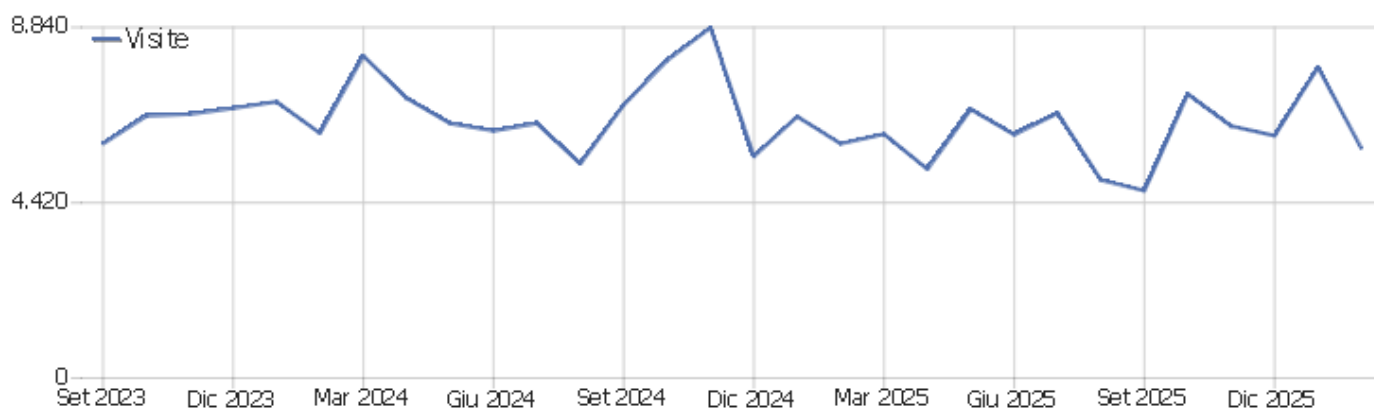

Provincia di Matera

Arco temporale: Febbraio 2026

Report visite

## Sommario delle visite

Nome	Valore
Visitatori unici	5.060
Visite	5.794
Azioni nel sito	18.591
Numero massimo di azioni in una visita	96
Azioni per visita	3
Durata media delle visite (in secondi)	00:02:07
% rimbalzi	39%

## Azioni - Metriche principali

Nome	Valore
Visualizzazioni pagina	14.748
Visualizzazioni uniche	11.581
Download	964
Download Unici	854
Outlinks (link esterni)	2.532
Link esterni unici	2.112
Ricerche	347
Parole chiave uniche	249
Accessi	18.591