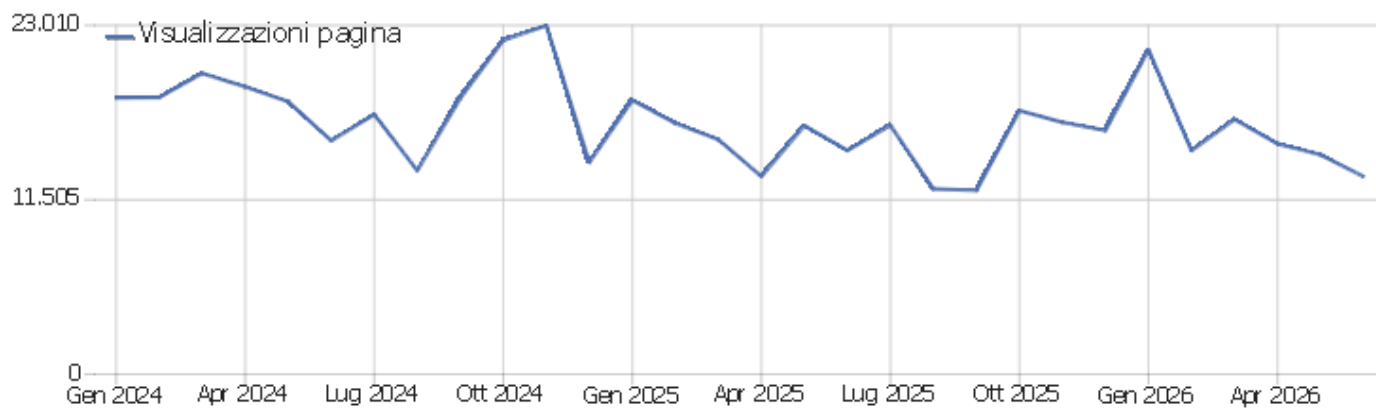

Provincia di Matera

Arco temporale: Giugno 2026

Report visite

Sommario delle visite

Nome	Valore
Visitatori unici	4.728
Visite	5.063
Azioni nel sito	16.610
Numero massimo di azioni in una visita	221
Azioni per visita	3
Durata media delle visite (in secondi)	00:02:08
% rimbalzi	46%

Azioni - Metriche principali

Nome	Valore
Visualizzazioni pagina	13.033
Visualizzazioni uniche	10.338
Download	888
Download Unici	761
Outlinks (link esterni)	2.441
Link esterni unici	1.790
Ricerche	248
Parole chiave uniche	187
Accessi	16.610