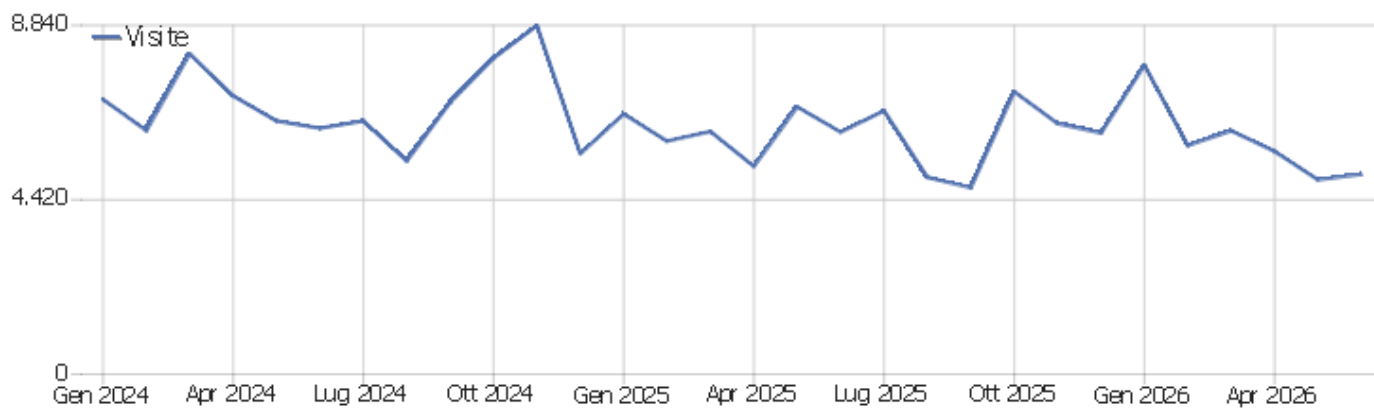

Provincia di Matera

Arco temporale: Giugno 2026

Report visite

Sommario delle visite

Nome	Valore
Visitatori unici	4.728
Visite	5.063
Azioni nel sito	16.610
Numero massimo di azioni in una visita	221
Azioni per visita	3
Durata media delle visite (in secondi)	00:02:08
% rimbalzi	46%

Azioni - Metriche principali

Nome	Valore
Visualizzazioni pagina	13.033
Visualizzazioni uniche	10.338
Download	888
Download Unici	761
Outlinks (link esterni)	2.441
Link esterni unici	1.790
Ricerche	248
Parole chiave uniche	187
Accessi	16.610